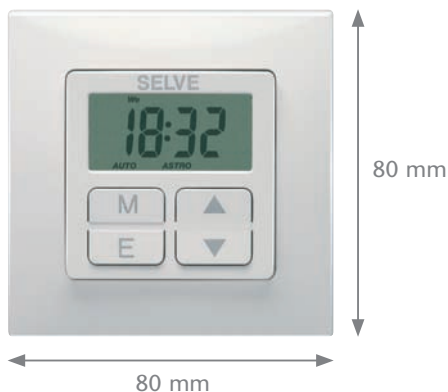

Technische Daten

Gerätebezeichnung:	Smarttimer Plus, Art.-Nr. 29 65 00
Betriebsspannung:	230V AC / 50–60 Hz
Netzausfallüberbrückung:	keine Batterie erforderlich
Schutzart:	IP20
Umgebungsbedingungen:	trockener Raum
Zul. Umgebungstemperatur:	0 °C bis +55 °C
Montage:	UP-Dose Ø 60 mm x 40 mm