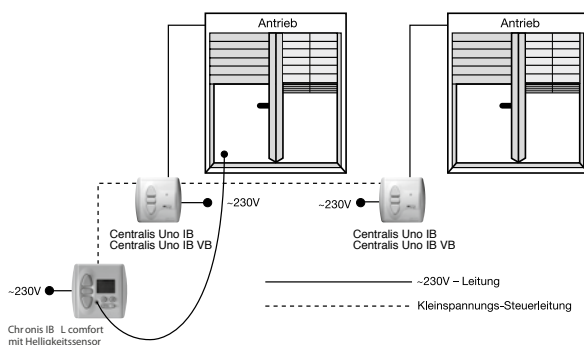

Funktionsprinzip