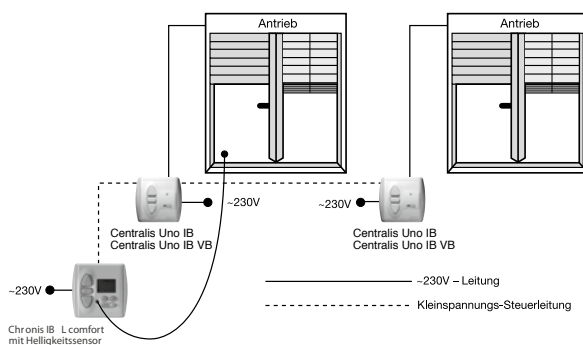

Programmschaltuhr

Chronis IB L comfort mit Helligkeitsautomatik

Automatische (zeit- und helligkeitsabhängige) und manuelle Steuerung mehrerer Antriebe.

Zentralsteuerung in Verbindung mit Motoreinzelsteuergerät Centralis Uno IB/VB.

Produktvorteile

- Mit integrierter Helligkeitsautomatik zum Anschluss des Helligkeitssensors (optional)
- Vier Schaltzeiten pro Tag (2x öffnen, 2x schließen)
- Cosmic-Programm. Wahlweise Öffnen und Schließen entsprechend Sonnenauf- und / oder Sonnenuntergangszeiten
- Schnell einsatzbereit durch voreingestellte Öffnungs- und Schließzeiten. Uhrzeit und Datum einstellen – fertig
- Einfache und schnelle Montage durch robusten Steckrahmen aus Metall
- Automatische Umstellung von Sommer- auf Winterzeit
- Tages- und Wochenprogramm. Individuelle Öffnungs- und Schließzeiten für jeden Wochentag oder für die gesamte Woche (Montag-Sonntag) programmierbar
- Automatische Zwischenposition. Anfahren einer Zwischenposition sowohl manuell wie auch automatisch über die Uhrzeit möglich
- Benutzerfreundliche Menüführung
- Mit Security-Urlaubschaltung (verändert automatisch Öffnungs- und Schließzeiten im Bereich ± 15 Minuten)
- Manuelle Bedienung über die AUF-, AB- und STOPP-Tasten jederzeit möglich
- Jalousie-Mode einstellbar

Funktionsprinzip

Chronis IB L comfort

Artikel-Nr.

Chronis IB L comfort **1 805 134**

Lieferumfang: Steuergerät inkl. passender Abdeckplatte

Helligkeitssensor

Artikel-Nr.

Helligkeitssensor – 1 m Kabel **9 710 255**