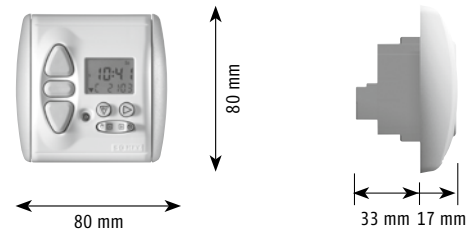

Technische Daten