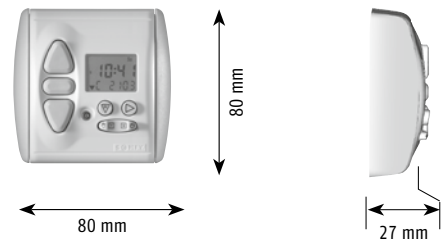

Technische Daten