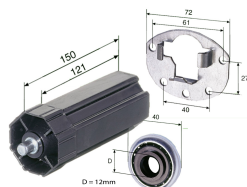

Rolladenzubehör > Lagerset SW60 (Kugel-, Anschraublager, Walzenkapsel)

Lagerset SW60 (Kugel-, Anschraublager, Walzenkapsel)

Artikelname: Lagerset SW60 (Kugel-, Anschraublager, Walzenkapsel)

Hersteller: -

Modellnummer: -

Komplette Gegenlagerung: Lagerset SW60 - bestehend aus:

- Anschraublager
- Kugellager Ø12mm innen
- Walzenkapsel/Walzenhülse SW60

Preis: 6,00EUR[inkl. 19% MwSt zzgl. Versandkosten]